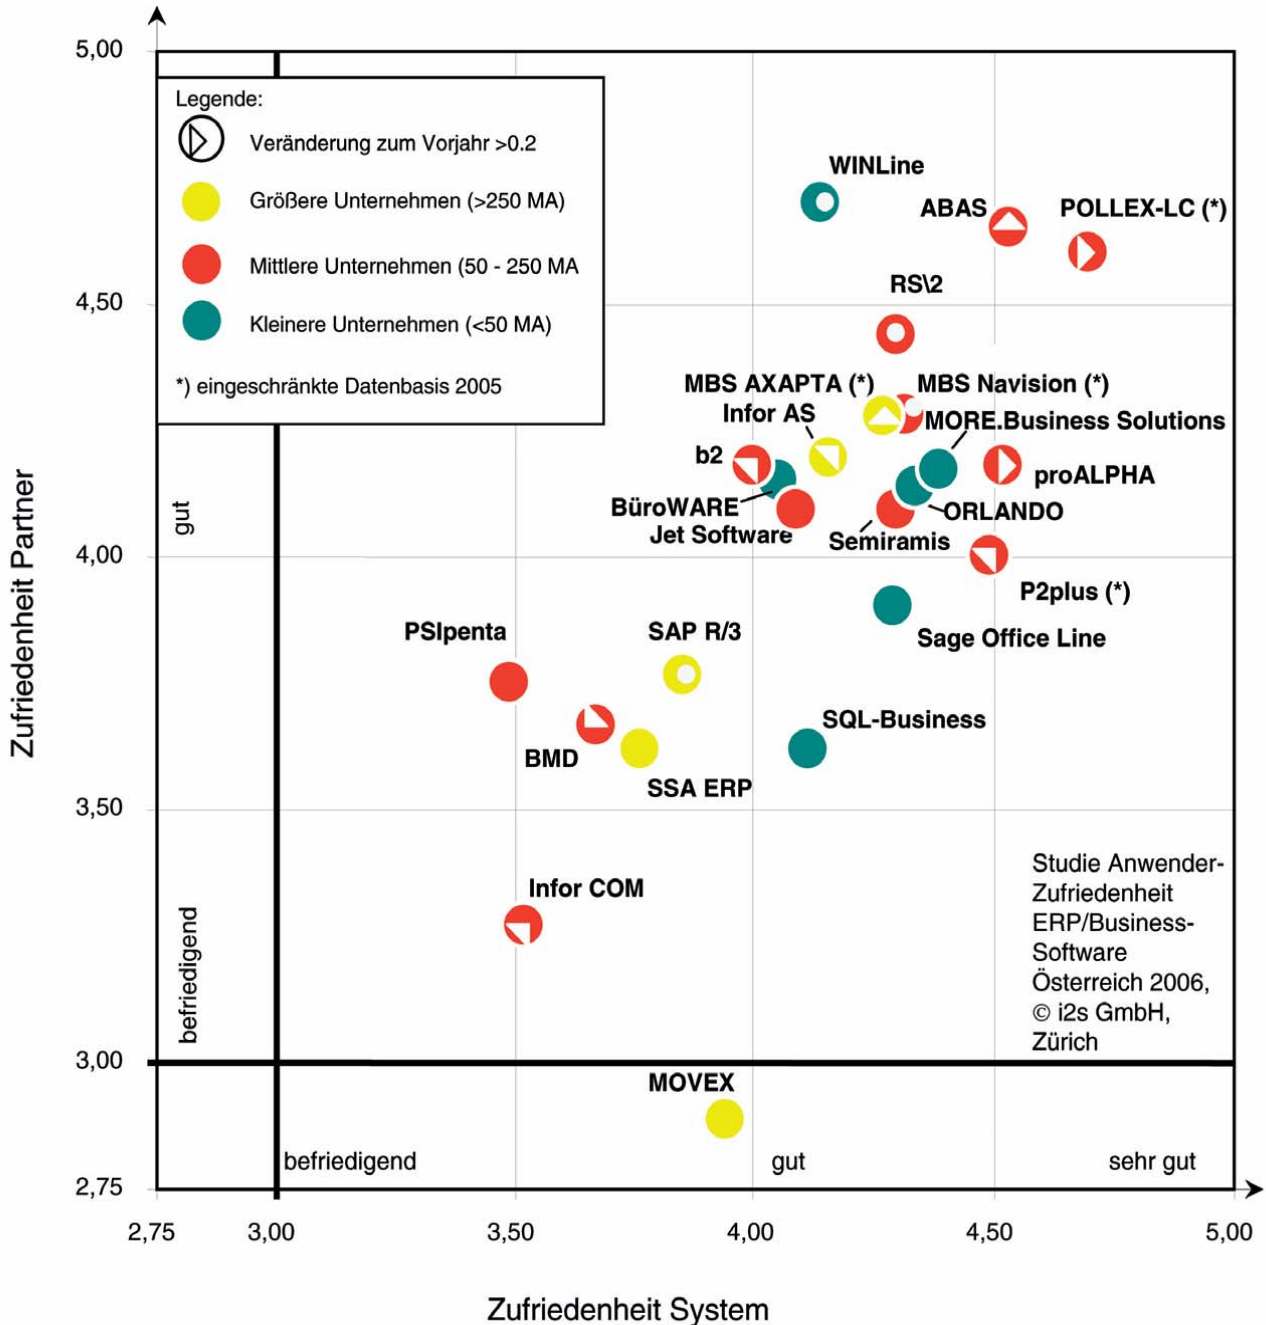

# POLLEX-LC die Nummer 1

**POLLEX-LC** hat bei der neuesten ERP Kundenzufriedenheitsstudie der Zeitschrift Monitor und des Institutes i2s den **1. Platz** bei der Systemzufriedenheit belegt.